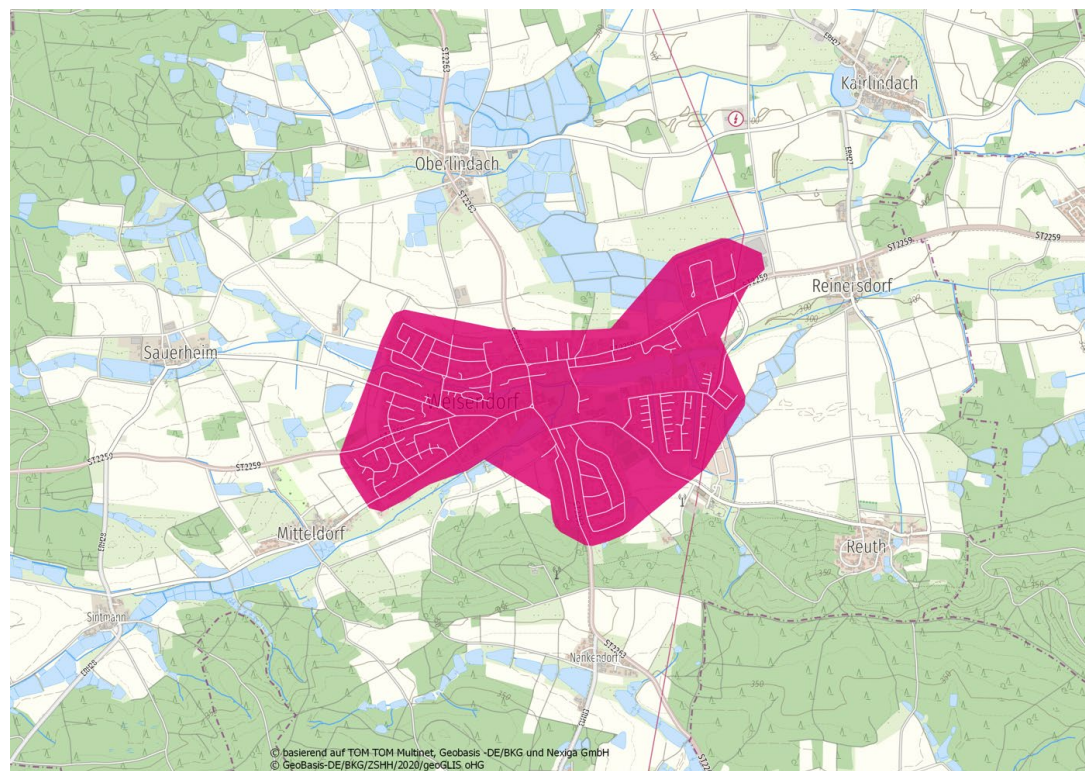

Derzeit laufen die Planungen für den technischen Ausbau auf Hochtouren. Hierfür wird jeder einzelne Hausanschluss geplant und bei Bestellung vor Ort abgestimmt. Sobald Planungen abgeschlossen sind, beginnen die Bauarbeiten.

Damit bekommen Kunden einen Anschluss, der sie schon heute für die digitale Welt von Morgen vorbereitet. Der Glasfaser-Anschluss bietet den hochwertigsten Internet-Zugang. Selbst bei intensiver Parallelnutzung bleibt die Surf-Geschwindigkeit stets gleichbleibend hoch.

Die Telekom kommt in Ihr Wohnzimmer

Die Deutsche Telekom lädt alle interessierten Bürgerinnen und Bürger, Hauseigentümer und Mieter zu einer **digitalen Informationsveranstaltung** ein.

So treten Sie der Veranstaltung bei:

Zugang über: www.telekom.de/glasfaser-events, Termin: 12.09.2022, 19:00 Uhr

Oder scannen Sie den nachfolgenden QR-Code, wählen Sie Ihre Stadt aus und nehmen automatisch an der Veranstaltung teil.

Lassen Sie sich beraten

- Telefonische Beratung unter 0800 22 66 100

Eine persönliche Beratung für Ihren maßgeschneiderten Glasfaseranschluss erhalten Sie beim Telekom Shop und Telekom Partner:

**Telekom Shop Erlangen,
Hauptstr. 17, 91054 Erlangen**

**Telekom Partner mtz e.K.
Nürnberger Str. 35
91052 Erlangen**

Gut für Sie und die Umwelt: Glasfasernetze verbrauchen 5x weniger Energie für den Datenstrom als Kupfernetze, erzeugen außerdem keine elektromagnetische Strahlung.